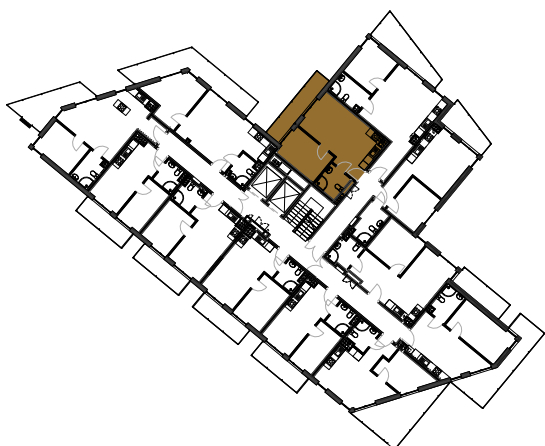

GRAND Laola APARTAMENTY

Etap II

apartamenty na sprzedaż
www.laola-apartamenty.pl / www.laola.pl

numer
apartamentu: **C34**

powierzchnia: **37,98 m² + 8,28 m²**
piętro: **II**

Niniejsze dane są poglądowe i mogą odbiegać od ostatecznego projektu realizacyjnego.