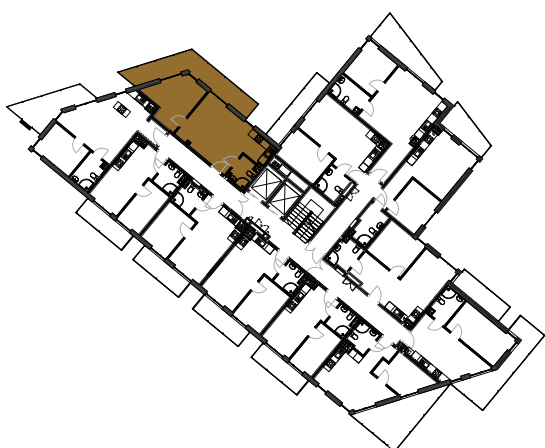

GRAND Laola APARTAMENTY

Etap II

apartamenty na sprzedaż
www.laola-apartamenty.pl / www.laola.pl

numer
apartamentu: **C35**

powierzchnia: **42,18 m² + 17,43 m²**
piętro: **II**

Niniejsze dane są poglądowe i mogą odbiegać od ostatecznego projektu realizacyjnego.