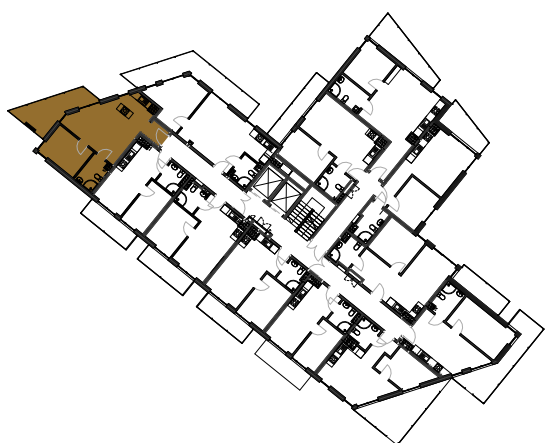

# GRAND Laola APARTAMENTY

## Etap II

apartamenty na sprzedaż  
www.laola-apartamenty.pl / www.laola.pl

numer  
apartamentu: **D36**

powierzchnia: **40,44 m<sup>2</sup> + 11,98 m<sup>2</sup>**  
piętro: **III**

Niniejsze dane są poglądowe i mogą odbiegać od ostatecznego projektu realizacyjnego.