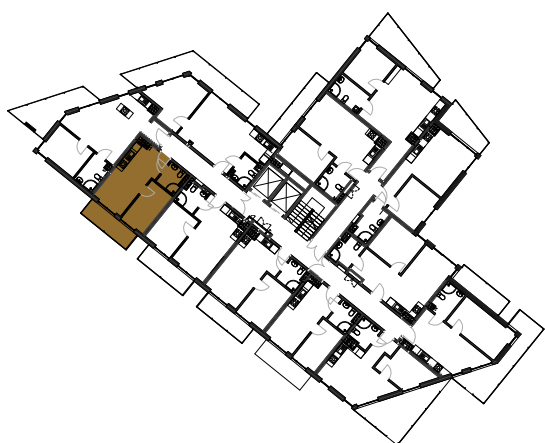

GRAND Laola APARTAMENTY

Etap II

apartamenty na sprzedaż
www.laola-apartamenty.pl / www.laola.pl

numer
apartamentu: **D37**

powierzchnia: **29,15 m² + 6,97 m²**
piętro: **III**

Niniejsze dane są poglądowe i mogą odbiegać od ostatecznego projektu realizacyjnego.