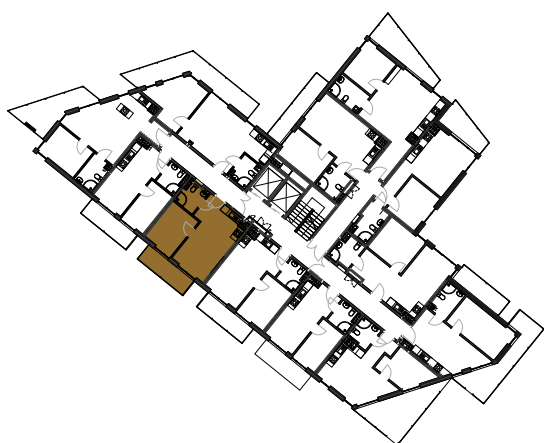

GRAND Laola APARTAMENTY

Etap II

apartamenty na sprzedaż
www.laola-apartamenty.pl / www.laola.pl

numer
apartamentu: **D38**

powierzchnia: **34,26 m² + 6,97 m²**
piętro: **III**

Niniejsze dane są poglądowe i mogą odbiegać od ostatecznego projektu realizacyjnego.