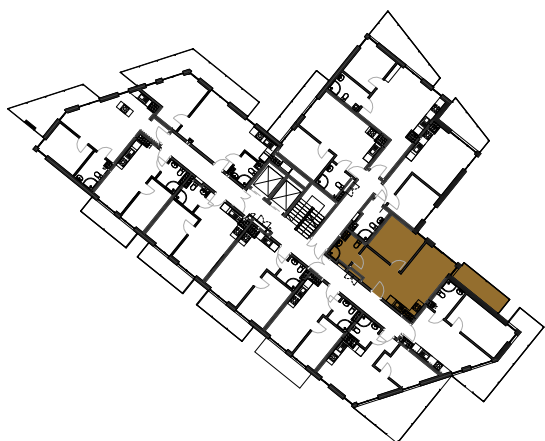

# GRAND Laola APARTAMENTY

## Etap II

apartamenty na sprzedaż  
www.laola-apartamenty.pl / www.laola.pl

numer  
apartamentu: **D43**

powierzchnia: **40,40 m<sup>2</sup> + 6,99 m<sup>2</sup>**  
piętro: **III**

Niniejsze dane są poglądowe i mogą odbiegać od ostatecznego projektu realizacyjnego.