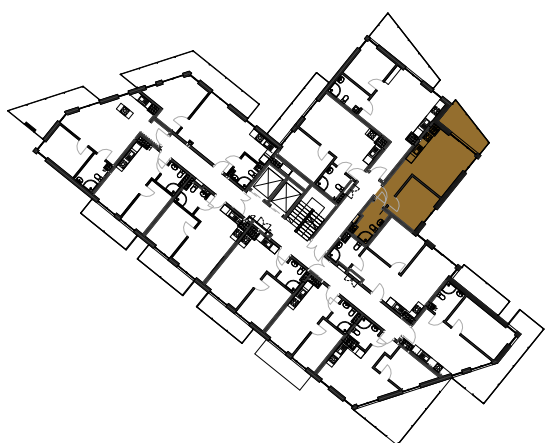

GRAND Laola APARTAMENTY

Etap II

apartamenty na sprzedaż
www.laola-apartamenty.pl / www.laola.pl

numer
apartamentu: **D44**

powierzchnia: **36,60 m² + 7,39 m²**
piętro: **III**

Niniejsze dane są poglądowe i mogą odbiegać od ostatecznego projektu realizacyjnego.