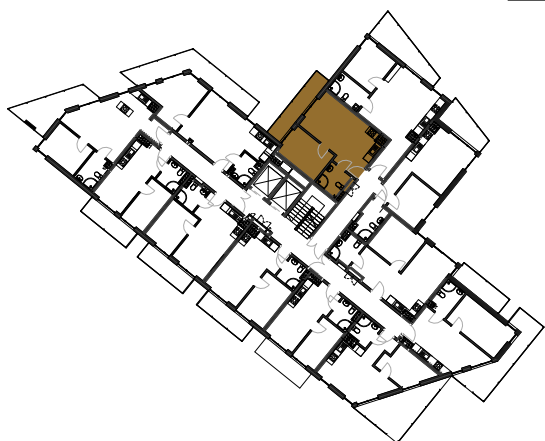

GRAND Laola APARTAMENTY

Etap II

apartamenty na sprzedaż
www.laola-apartamenty.pl / www.laola.pl

numer
apartamentu: **D46**

powierzchnia: **37,75 m² + 8,28 m²**
piętro: **III**

Niniejsze dane są poglądowe i mogą odbiegać od ostatecznego projektu realizacyjnego.